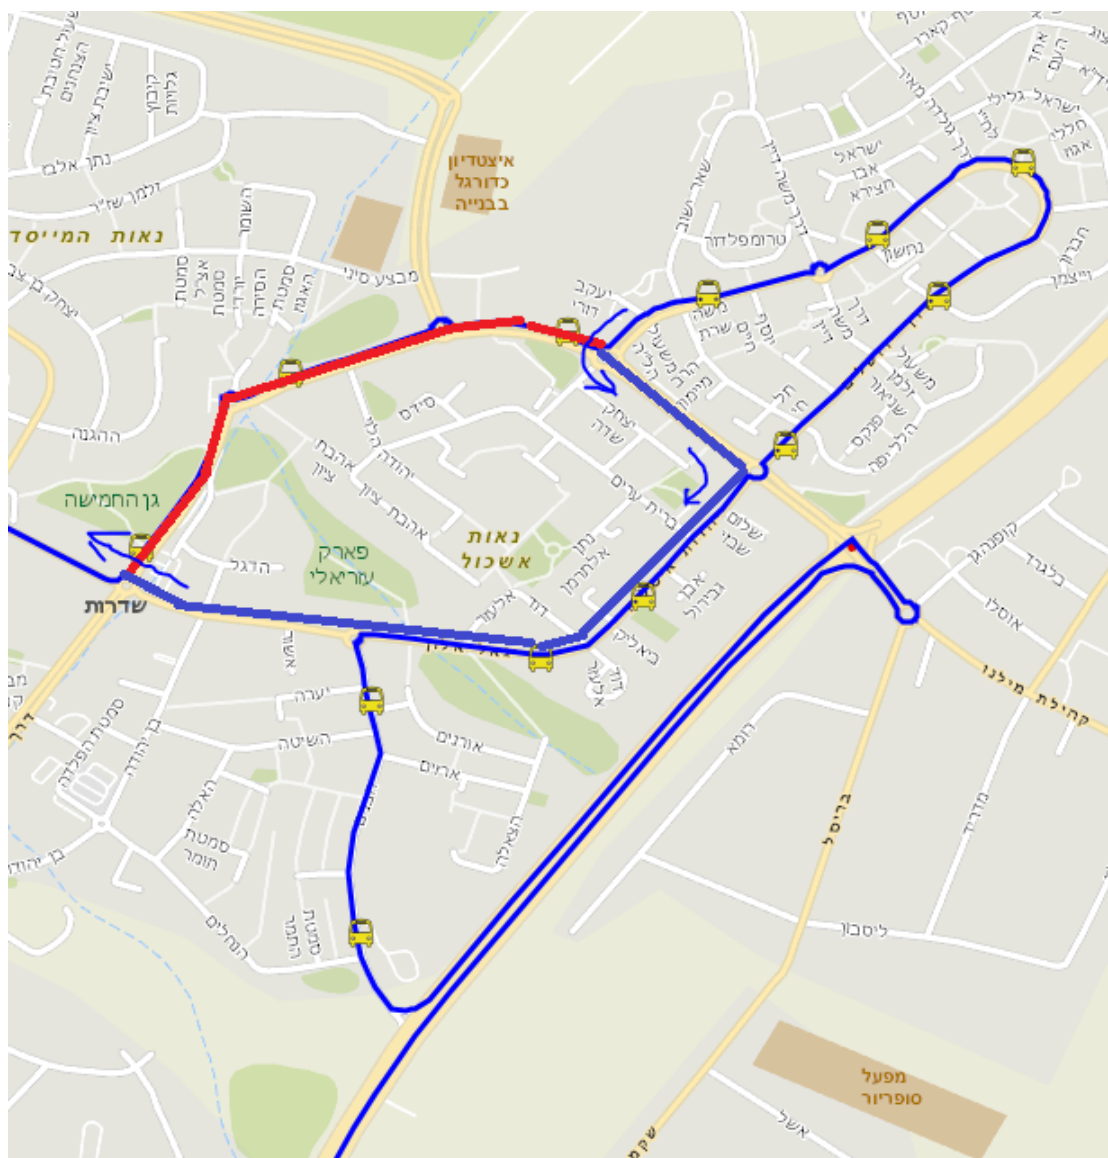

# אירועי סוף הקיץ שדרות

ביום שני 27.8.18 החל מהשעה 12:00 ייסגר לתנועה רחוב בגין בקטע הכביש בין כיכר בגין – לכיכר גנדי בשני הכוונים.

להלן מסלול חלופי לקווים בשדרות.

קו 1,11 מהרכבת למעפילים

עד שדרות ירושלים נוסע רגיל, בכיכר הספריה פונה שמאלה, יהדות איטליה ימינה, בכיכר בגין ישר להרצל להמשך מסלול הקו כרגיל.

קו אדום – קטע קו מבוטל.

קו כחול – קטע מסלול חלופי.

# אירועי סוף הקיץ שדרות

קו 1,11 מהמעפילים לרכבת:

עד כיכר בגין מסלול ללא שינוי, כיכר בגין ימינה יגאל אלון, מנחם בגין שמאלה, שדרות ירושלים ימינה להמשך מסלול הקו כרגיל.

קו אדום – קטע קו מבוטל.

קו כחול – קטע מסלול חלופי.

# אירועי סוף הקיץ שדרות

הקווים הבין עירוניים הנכנסים ויוצאים משדרות:

25,27,29,361,365,366,465

ייסעו ברחוב יגאל אלון/יהדות איטליה במקום מנחם בגין בשני הכוונים.

קו אדום – קטע קו מבוטל.

קו כחול – קטע מסלול חלופי.