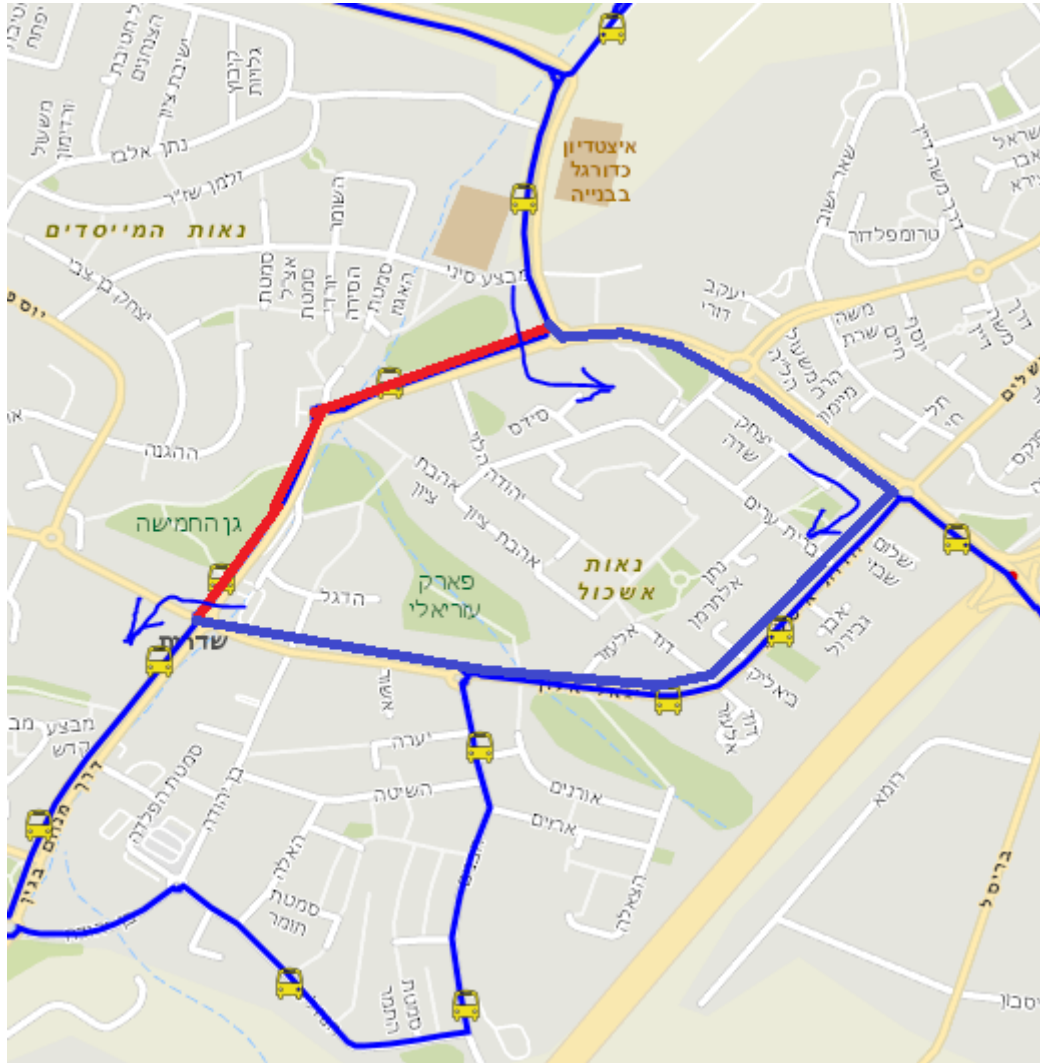

אירועי סוף הקיץ שדרות

קו 2 ממעפילים לפרז

עד העלייה כיכר האצטדיון מסלול הקו רגיל, בכיכר העלייה ממשיך שמאלה כביש החדש ליעקב דורי, ימינה שדרות ירושלים שמאלה למנחם בגין לאזור תעשייה להמשך הקו.

קו אדום – קטע קו מבוטל.

קו כחול – קטע מסלול חלופי.