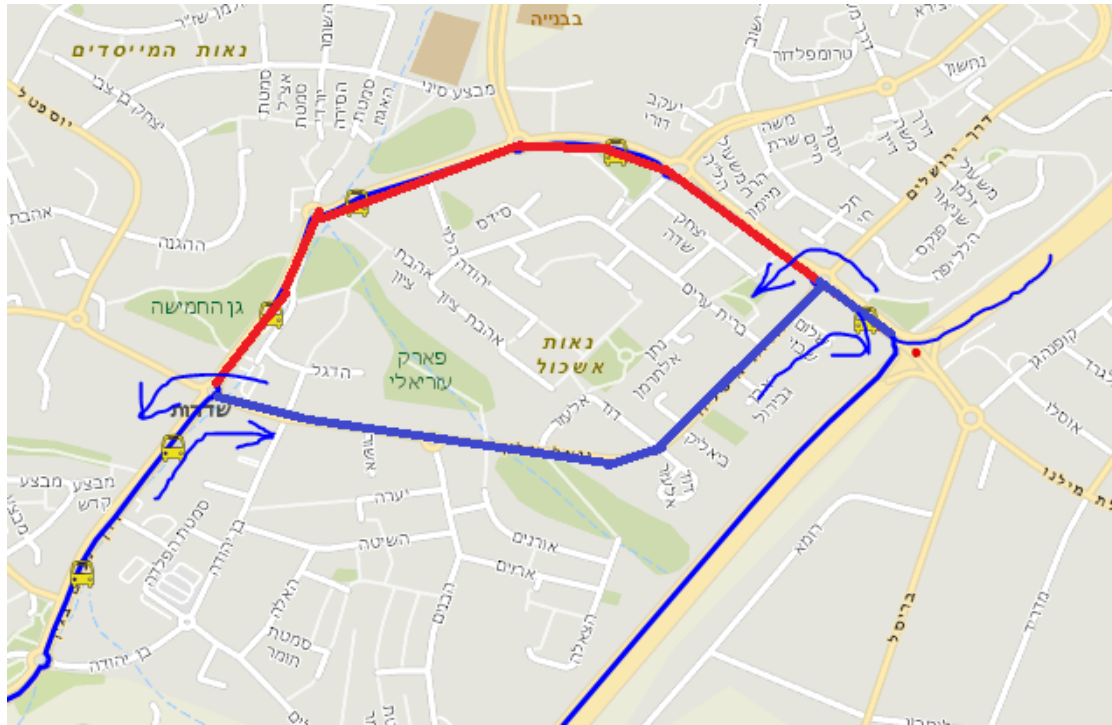

# אירועי סוף הקיץ שדרות

ביום שני 27.8.18 החל מהשעה 12:00 ייסגר לתנועה רחוב בגין בקטע הכביש בין כיכר בגין – לכיכר גנדי בשני הכוונים.

להלן מסלול חלופי לקווים בשדרות.

קו 1,11 מהרכבת למעפילים

עד שדרות ירושלים נוסע רגיל, בכיכר הספריה פונה שמאלה, יהדות איטליה ימינה, בכיכר בגין ישר להרצל להמשך מסלול הקו כרגיל.

## קו 2 ממעפילים לפרז

עד העלייה כיכר האצטדיון מסלול הקו רגיל, בכיכר העלייה ממשיך שמאלה כביש החדש ליעקב דורי, ימינה שדרות ירושלים שמאלה למנחם בגין לאזור תעשייה להמשך הקו.

קו אדום – קטע קו מבוטל.

קו כחול – קטע מסלול חלופי.

## קו 2 מאזור תעשייה – מעפילים:

עד כיכר בגין מסלול קו רגיל, כיכר בגין ימינה יגאל אלון, שמאלה מנחם בגין, ימינה עלייה (מד"א) להמשך מסלול הקו כרגיל.

קו אדום – קטע קו מבוטל.

קו כחול – קטע מסלול חלופי.

# אירועי סוף הקיץ שדרות

הקווים הבין עירוניים הנכנסים ויוצאים משדרות:

25,27,29,361,365,366,465

ייסעו ברחוב יגאל אלון/יהדות איטליה במקום מנחם בגין בשני הכוונים.

קו אדום – קטע קו מבוטל.

קו כחול – קטע מסלול חלופי.