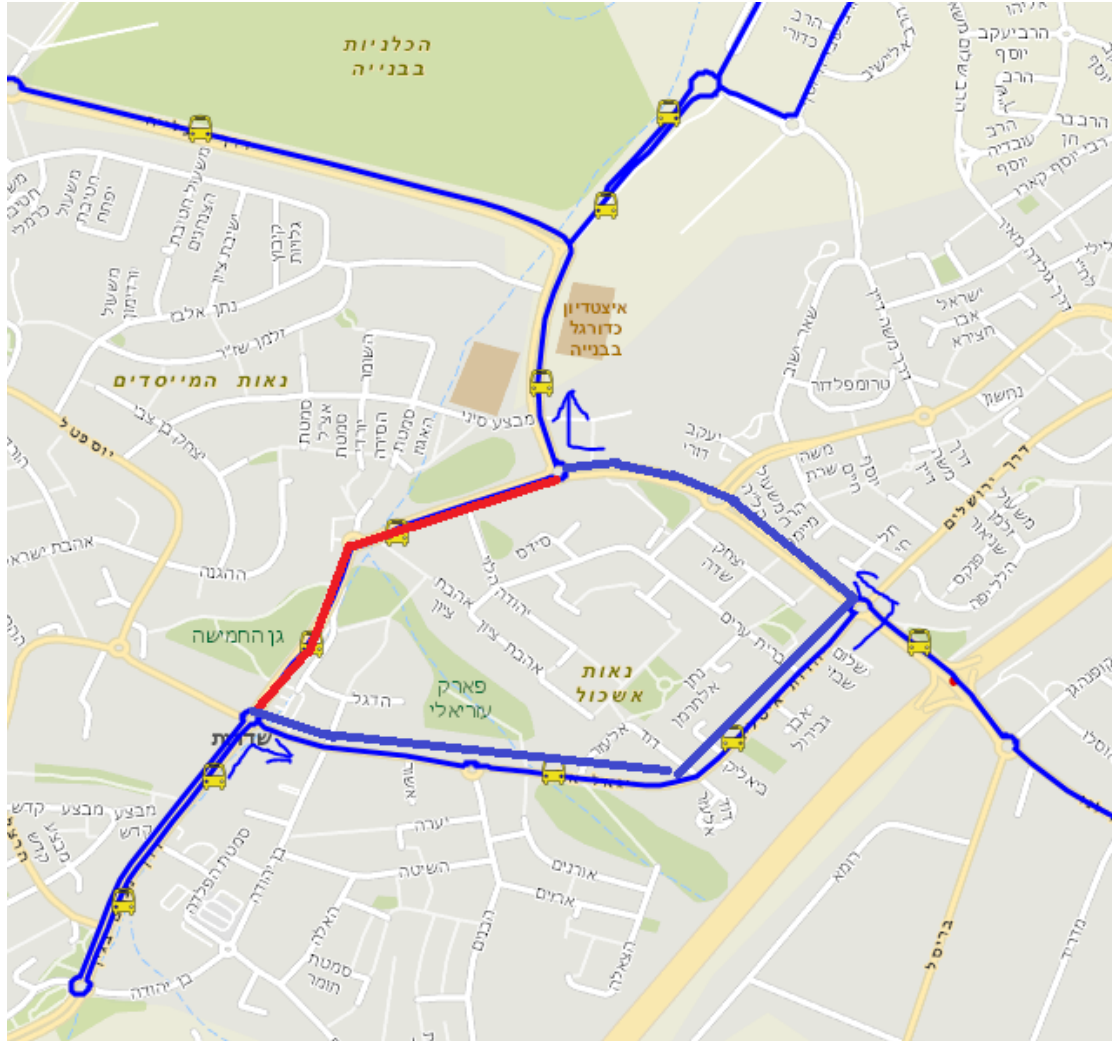

## קו 2 ממעפילים לפרז

עד העלייה כיכר האצטדיון מסלול הקו רגיל, בכיכר העלייה ממשיך שמאלה כביש החדש ליעקב דורי, ימינה שדרות ירושלים שמאלה למנחם בגין לאזור תעשייה להמשך הקו.

קו אדום – קטע קו מבוטל.

קו כחול – קטע מסלול חלופי.

## קו 2 מאזור תעשייה – מעפילים:

עד כיכר בגין מסלול קו רגיל, כיכר בגין ימינה יגאל אלון, שמאלה מנחם בגין, ימינה עלייה (מד"א) להמשך מסלול הקו כרגיל.

קו אדום – קטע קו מבוטל.

קו כחול – קטע מסלול חלופי.

# אירועי סוף הקיץ שדרות

הקווים הבין עירוניים הנכנסים ויוצאים משדרות:

25,27,29,361,365,366,465

ייסעו ברחוב יגאל אלון/יהדות איטליה במקום מנחם בגין בשני הכוונים.

קו אדום – קטע קו מבוטל.

קו כחול – קטע מסלול חלופי.

קו 240 יתחיל ויסיים ברכבת.