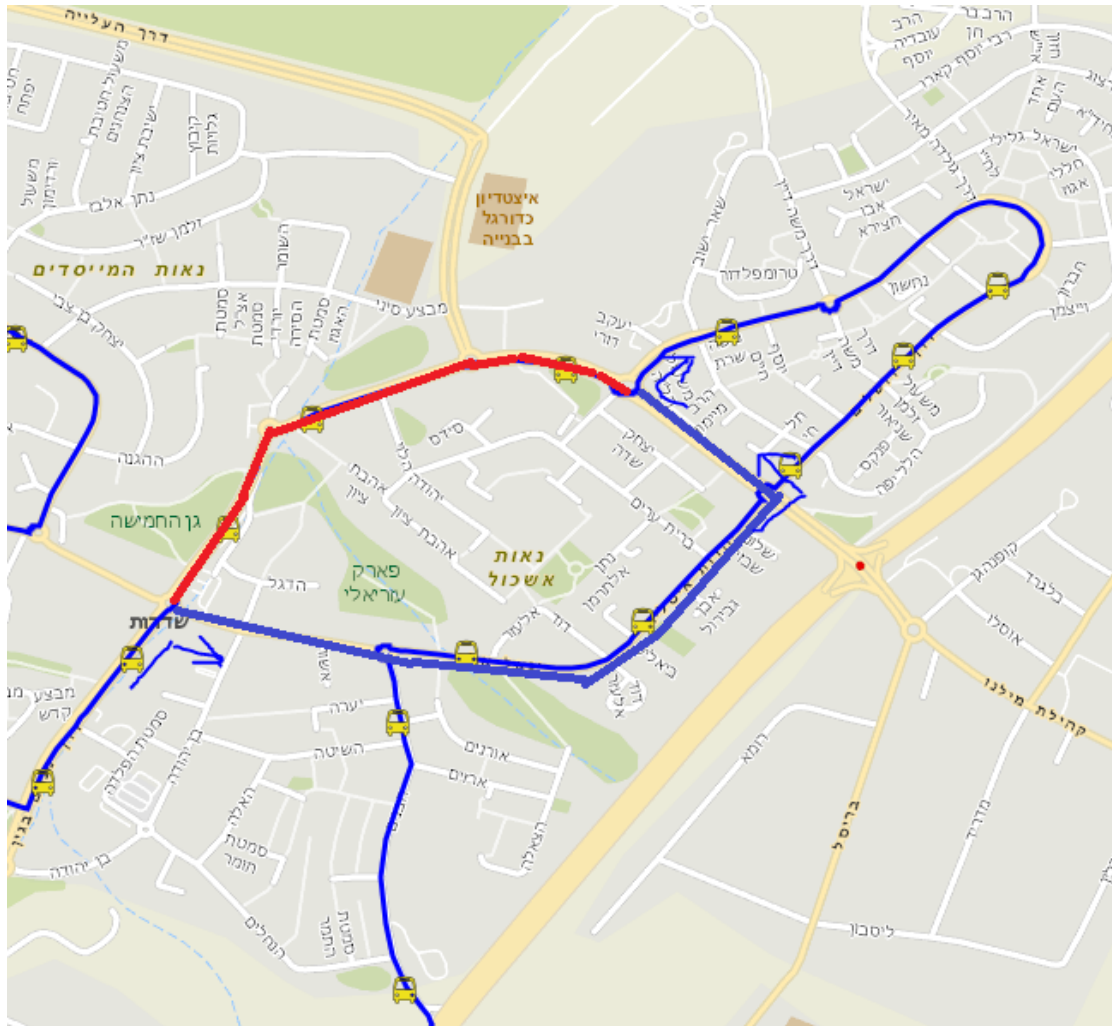

# אירועי סוף הקיץ שדרות

ביום שני 27.8.18 החל מהשעה 12:00 ייסגר לתנועה רחוב בגין בקטע הכביש בין כיכר בגין – לכיכר גנדי בשני הכוונים.

להלן מסלול חלופי לקווים בשדרות.

קו 1,11 מהרכבת למעפילים

עד שדרות ירושלים נוסע רגיל, בכיכר הספריה פונה שמאלה, יהדות איטליה ימינה, בכיכר בגין ישר להרצל להמשך מסלול הקו כרגיל.

קו אדום – קטע קו מבוטל.

קו כחול – קטע מסלול חלופי.

# אירועי סוף הקיץ שדרות

קו 1,11 מהמעפילים לרכבת:

עד כיכר בגין מסלול ללא שינוי, כיכר בגין ימינה יגאל אלון, מנחם בגין שמאלה, שדרות ירושלים ימינה להמשך מסלול הקו כרגיל.

קו אדום – קטע קו מבוטל.

קו כחול – קטע מסלול חלופי.

# אירועי סוף הקיץ שדרות

הקווים הבין עירוניים הנכנסים ויוצאים משדרות:

25,27,29,361,365,366,465

ייסעו ברחוב יגאל אלון/יהדות איטליה במקום מנחם בגין בשני הכוונים.

קו אדום – קטע קו מבוטל.

קו כחול – קטע מסלול חלופי.